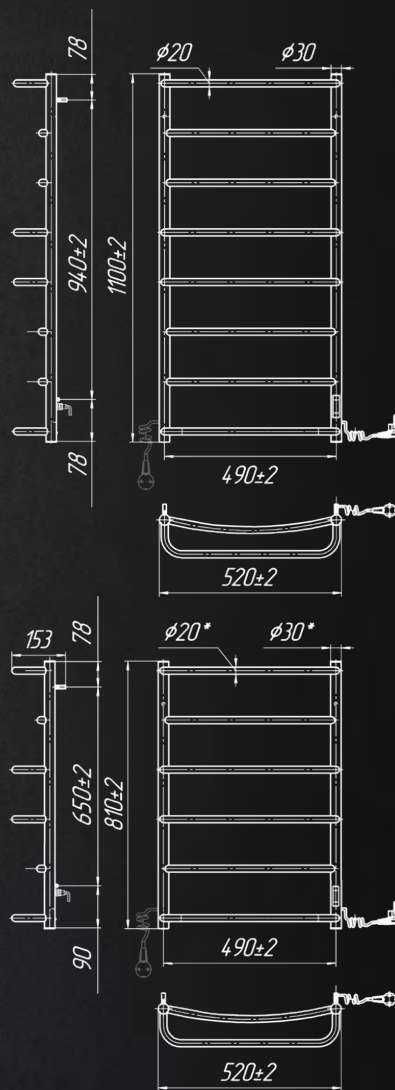

Люкс HP-ITR

DRY

5

РОКІВ
ГАРАНТІЇ

Додаткова інформація