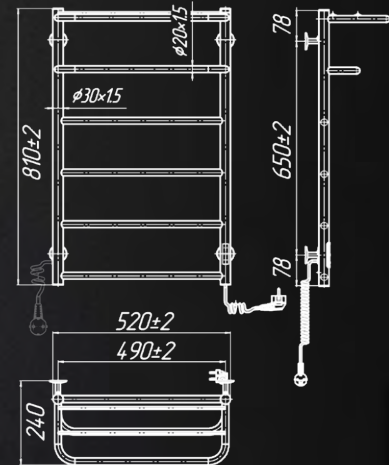

DRY

5
РОКІВ
ГАРАНТІЇ

Додаткова інформація

ЗАХИСТ
ст.88

АКСЕСУАРИ
ст.85

КОНЕКТОР
ст.88

Підбір аксесуарів здійснюється
індивідуально для кожного виробу

Назва	Артикул	Кількість ребер	Висота	Ширина	Глибина	Маса	Ном. потужність	Темп. поверхні
			мм	мм	мм			
650x430/246	2.3.6200.11.P	5	660	420	240	4,5	75	50±5
800x530/246	2.3.6203.11.P	6	810	520	240	5,6	95	50±5
1090x530/246	2.3.6204.11.P	8	1100	520	240	7,1	125	50±5