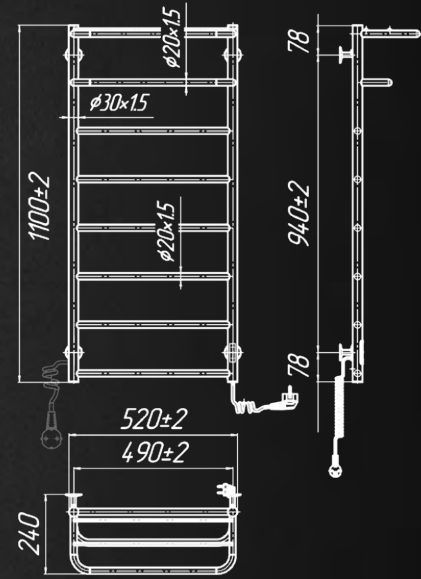

DRY

5
РОКІВ
ГАРАНТІЇ

Додаткова інформація

ЗАХИСТ
ст.88

АКСЕСУАРИ
ст.85

КОНЕКТОР
ст.88

Підбір аксесуарів здійснюється
індивідуально для кожного виробу

Назва	Артикул	Кількість ребер	Висота	Ширина	Глибина	Маса	Ном. потужність	Темп. поверхні
			мм	мм	мм			
650x430/246	2.3.6200.11.P	5	660	420	240	4,5	75	50±5
800x530/246	2.3.6203.11.P	6	810	520	240	5,6	95	50±5
1090x530/246	2.3.6204.11.P	8	1100	520	240	7,1	125	50±5