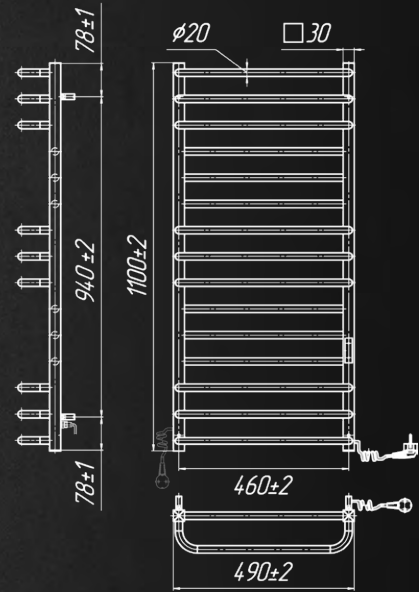

Преміум Люкс-ІТР

DRY

5
РОКІВ
ГАРАНТІЇ

Додаткова інформація

ЗАХИСТ
ст.88

АКСЕСУАРИ
ст.85

КОНЕКТОР
ст.88

Підбір аксесуарів здійснюється
індивідуально для кожного виробу