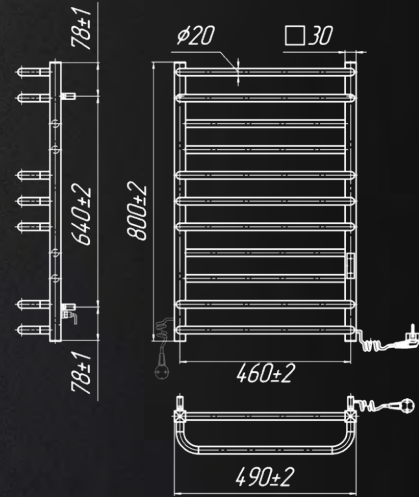

Преміум Люкс-ІТР

DRY

5
РОКІВ
ГАРАНТІЇ

Додаткова інформація

ЗАХИСТ
ст.88

АКСЕСУАРИ
ст.85

КОНЕКТОР
ст.88

Підбір аксесуарів здійснюється
індивідуально для кожного виробу