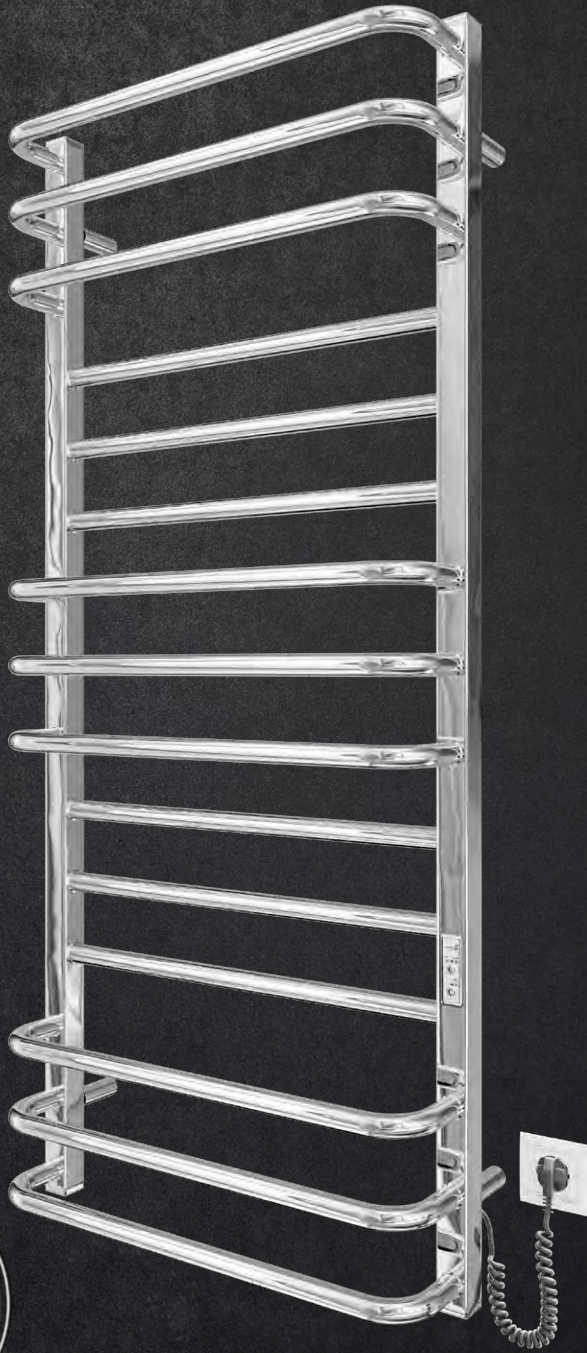

Преміум Люкс-ІТР

DRY

5
РОКІВ
ГАРАНТІЇ

Додаткова інформація

ЗАХИСТ
ст.88

АКСЕСУАРИ
ст.85

КОНЕКТОР
ст.88

Підбір аксесуарів здійснюється
індивідуально для кожного виробу

| Назва | Артикул | Кількість ребер | Висота мм | Ширина мм | Глибина мм | Маса кг | Ном. потужність Вт | Темп. поверхні °C |
|--------------|---------------|-----------------|--------------|--------------|---------------|------------|-----------------------|----------------------|
| 800x500/170 | 2.2.1408.03.P | 11 | 800 | 490 | 170 | 8,3 | 160 | 50±5 |
| 1100x500/170 | 2.2.1410.03.P | 15 | 1100 | 490 | 170 | 10,3 | 180 | 50±5 |