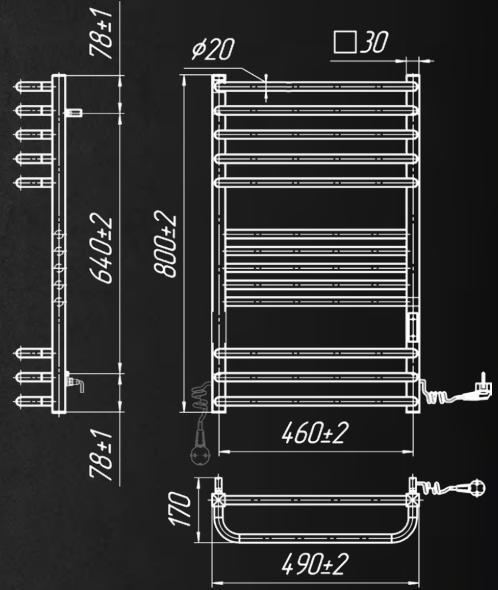

Гера-Люкс-ІТR

DRY

5
РОКІВ
ГАРАНТІЇ

Додаткова інформація

IP44

ЗАХИСТ
ст.88

АКСЕСУАРИ
ст.85

КОНЕКТОР
ст.88

Підбір аксесуарів здійснюється
індивідуально для кожного виробу

| Назва | Артикул | Кількість ребер | Висота мм | Ширина мм | Глибина мм | Маса кг | Ном. потужність Вт | Темп. поверхні °C |
|-------------|---------------|-----------------|--------------|--------------|---------------|------------|-----------------------|----------------------|
| 800x500/170 | 2.2.1902.03.P | 13 | 800 | 490 | 170 | 8,2 | 175 | 50±5 |
| | | | | | | | | |
| | | | | | | | | |
| | | | | | | | | |
| | | | | | | | | |
| | | | | | | | | |
| | | | | | | | | |
| | | | | | | | | |
| | | | | | | | | |
| | | | | | | | | |