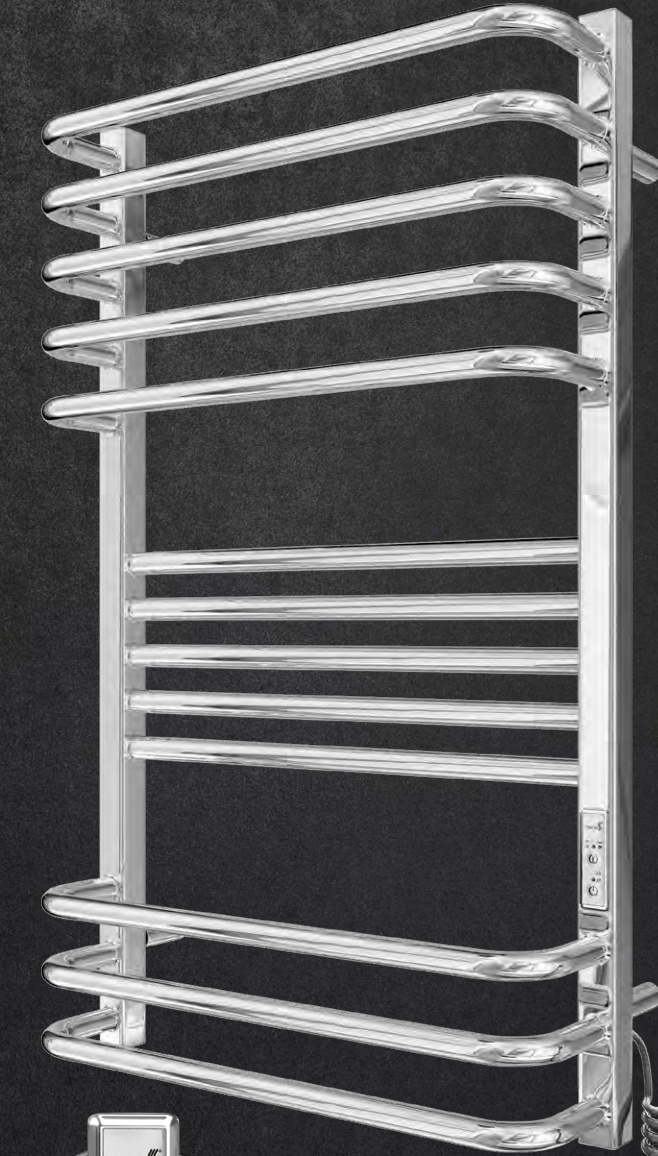

Гера-Люкс-ІТR

DRY

5
РОКІВ
ГАРАНТІЇ

Додаткова інформація

IP44

ЗАХИСТ
ст.88

АКСЕСУАРИ
ст.85

КОНЕКТОР
ст.88

Підбір аксесуарів здійснюється
індивідуально для кожного виробу

| Назва | Артикул | Кількість ребер | Висота мм | Ширина мм | Глибина мм | Маса кг | Ном. потужність Вт | Темп. поверхні °C |
|-------------|---------------|-----------------|--------------|--------------|---------------|------------|-----------------------|----------------------|
| 800x500/170 | 2.2.1902.03.P | 13 | 800 | 490 | 170 | 8,2 | 175 | 50±5 |
| | | | | | | | | |
| | | | | | | | | |
| | | | | | | | | |
| | | | | | | | | |
| | | | | | | | | |
| | | | | | | | | |
| | | | | | | | | |
| | | | | | | | | |
| | | | | | | | | |