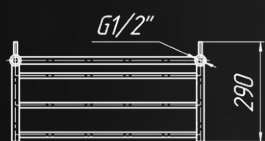

50
РОКІВ
ГАРАНТІЇ

Аксессуары, які Ви можете придбати додатково

КРАНИ
ст.81-83

ТЕНИ
ст.86-87

АКСЕСУАРИ
ст.84-85

Назва	Артикул	Кількість ребер	Висота мм	Ширина мм	Підкл мм	Маса кг	Об'єм л	Теплова потужність 75/65/20С Вт	ТЕН Вт
600x530/500	1.1.3900.01.*	6	600	530	500	5,1	1,9	157	120
800x530/500	1.1.3902.01.*	6	800	530	500	5,7	2,3	172	200