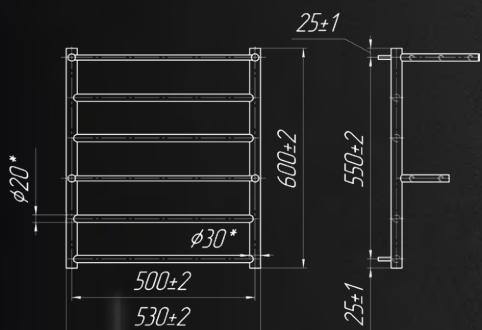

50
РОКІВ
ГАРАНТІЇ

Аксессуары, які Ви можете придбати додатково

КРАНИ
ст.81-83

ТЕНИ
ст.86-87

АКСЕСУАРИ
ст.84-85

Назва	Артикул	Кількість ребер	Висота мм	Ширина мм	Підкл мм	Маса кг	Об'єм л	Теплова потужність 75/65/20С Вт	ТЕН Вт
600x530/500	1.1.3900.01.*	6	600	530	500	5,1	1,9	157	120
800x530/500	1.1.3902.01.*	6	800	530	500	5,7	2,3	172	200