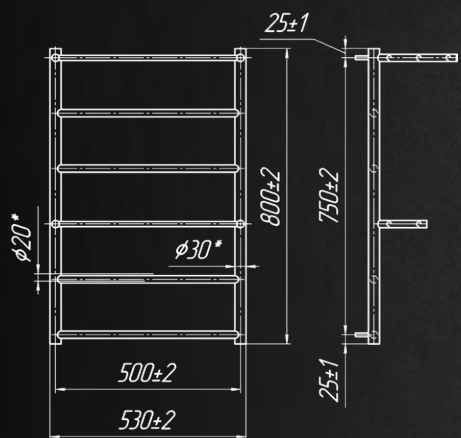

50
РОКІВ
ГАРАНТІЇ

Аксессуары, які Ви можете придбати додатково

КРАНИ
ст.81-83

ТЕНИ
ст.86-87

АКСЕСУАРИ
ст.84-85

Назва	Артикул	Кількість ребер	Висота мм	Ширина мм	Підкл мм	Маса кг	Об'єм л	Теплова потужність 75/65/20С Вт	ТЕН Вт
600x530/500	1.1.3900.01.*	6	600	530	500	5,1	1,9	157	120
800x530/500	1.1.3902.01.*	6	800	530	500	5,7	2,3	172	200