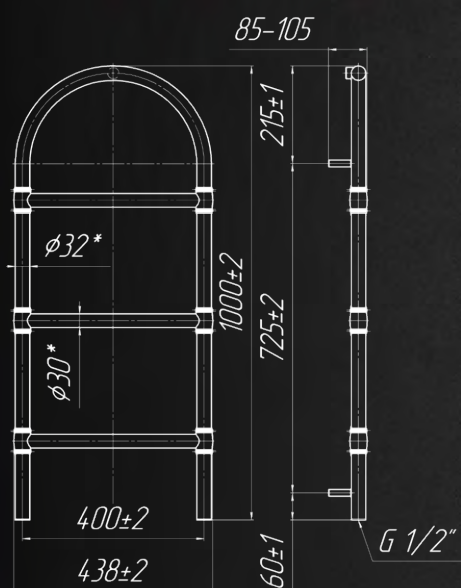

50
РОКІВ
ГАРАНТІЇ

Акcesуари, які Ви можете придбати додатково

КРАНИ
ст.81-83

ТЕНИ
ст.86-87

АКСЕСУАРИ
ст.84-85

Назва	Артикул	Кількість ребер	Висота мм	Ширина мм	Підкл мм	Маса кг	Об'єм л	Теплова потужність 75/65/20С Вт	ТЕН Вт
1000x438/400	1.2.4800.03.*	3	1000	438	400	4,6	1,9	139	120